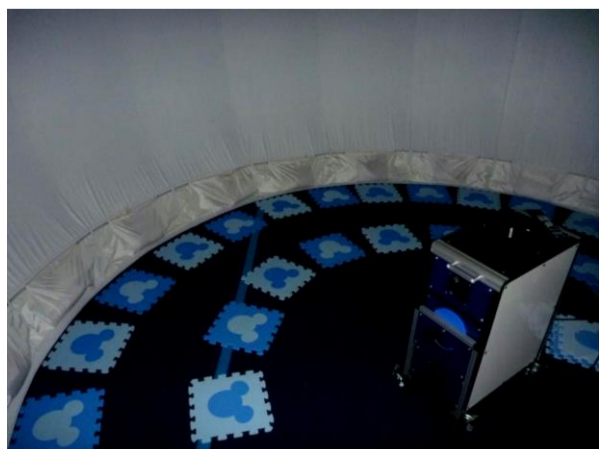

★ 光る！どろだんごの色あそび (NPO法人 あそびの学校)

藤岡市にある「NPO法人 あそびの学校」の“おっちゃん”こと山崎 茂先生が、どろだんごの鑑定と色つけをしてくれます。

※ 原則、屋外での実施です。

★ 移動プラネタリウム (ぐんまこどもの国児童会館)

ドーム内の様子

デジタル投影機を使って、季節の星座や星の解説を行います。たくさんのお星さまを楽しみましょう。

【注意事項】

- 設置スペースは、**広さ7m四方、高さ4m以上の1階室内**です（天井から吊り物などがある場合、床から吊り物の下部までの高さが4m）。
- ドーム内に、冷暖房機能はありません。
- 2階以上で行う場合は、**エレベーターが使える場所**に限ります。
- 設置準備に、約1時間程度要します。
- 1回の定員は目安は**10~15名**で、**最大3回上映**です。