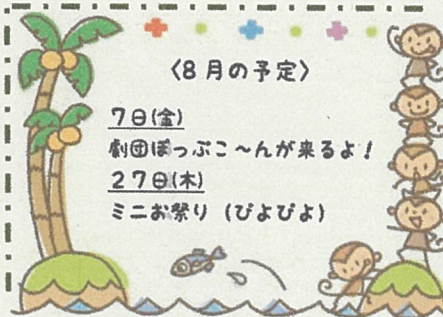

休泊児童館だより

おおだしきょうぼうこどもがく
太田市休泊児童館

〒485-0831 太田市龍舞町 1985-13 TEL/FAX 45-9892

<休館日> 日曜日・月曜日・年末年始 (12/29~1/3)

<開館時間> 午前9時30分~午後6時15分

日	月	火	水	木	金	土
			1 あ・そ・ぼ	2 すくすくサロン	3 つ・く・ろ	4
				7/16 びよびよ受付開始	セタ〜星に願いを☆〜	
5 休館	6 休館	7 7/21 サマーコンサート 受付開始	8 あ・そ・ぼ	9 親子クラブ	10 すくすくサロン	11
12 休館	13 休館	14 館内清掃日	15 あ・そ・ぼ	16 びよびよ	17 すくすくサロン	18
19 休館	20 休館 海の日	21 サマー コンサート♪	22 つ・く・ろ	23 つ・く・ろ	24 つ・く・ろ	25
					8/7 劇団ぼっぷこ〜ん 受付開始	
26 休館	27 休館	28	29 つ・く・ろ	30 つ・く・ろ	31 つ・く・ろ	

地域子育て支援事業

<対象> 0~2歳児と保護者
<受付> 当日受付
<参加費> 無料
<時間> 10時~

*あ・そ・ぼ
お絵描きや
色々なおもちゃで遊べます♪

*つ・く・ろ
簡単な製作ができます♪

*すくすくサロン
お子様の身長や体重をはかれます♪

児童館では育児相談を行っています。
お気軽にお声がけください。
(水曜日から金曜日の13時から16時)

令和8年度
児童館・こども館スタンプラリー
<期間> 7月18日(土)~8月29日(土)の開館日
<対象者> 乳幼児から高校生まで
(未就学児は保護者同伴)

<参加費> 無料
<申込み> 太田市内16の児童館・こども館
<内容>

市内児童館やこども館で
スタンプカードをもらいましょう。
スタンプが4館集まったら景品がもらえます♪
*アンケートのご協力をよろしくお願いいたします。
*各館、スタンプを押せる時間が決まっています。
鳥之郷児童館・こども館(午前9時30分~午後5時)
他の14児童館(午前9時30分~午後5時30分)

16ヶ所のスタンプを集めると...
合計4個の景品がもらえます♪

セタ〜星に願いを☆〜

2日(木)~7日(火)10時~17時
<対象> 自由参加
<参加費> 無料
<受付> 当日受付

びよびよ<感触あそび>

16日(木)10時30分~
<対象> 0~2歳児と保護者
(先着10組)
<参加費> 無料
<受付> 7月2日(木)~

サマーコンサート♪

21日(火)14時30分~
<対象> 幼児~(先着10組)
※未就学児は保護者同伴
<参加費> 無料
<受付> 7月7日(火)~
<内容> 「群馬デリバリー楽団」
によるサクソ演奏会♪

<8月の予定>

7日(金)
劇団ぼっぷこ〜んが来るよ!
27日(木)
ミニお祭り(びよびよ)

※行事準備や行事開催時は、利用できないお部屋・遊具があります。
ご迷惑をおかけしますが、ご理解・ご協力のほどお願いいたします。

<行事の申し込みについて>

- *申し込みは、開館時間内に直接児童館までご来館いただくか、電話での申し込みとなります。
- *定員になり次第、締め切らせていただく場合があります。
- *未就学児の利用・参加は保護者の同伴が必要です。
- *行事は都合により変更・中止になることがありますのでご了承ください。